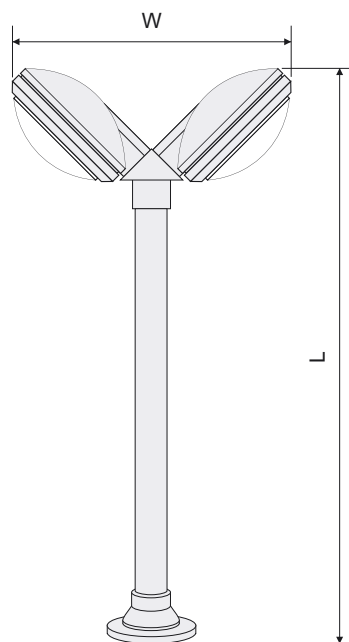

- основа полиамид
- рассеиватель поликарбонат
- рамка ABS

- base - polyamide
- diffuser - polycarbonate
- frame ABS

ОРИОН

ORION

| CLASS II | IP54 | |
|---|------|-----------|
|  | E27 | max 60W |
|  | | 15W PLC-E |
|  | G23 | 2 x 11W |
|  | | 26W PLC-E |

| Code | Арт. цвят | Art. color |
|------|-----------|------------|
| 3102 | - бяло | white |
| 3132 | - черно | black |

5029

5028

5027

| | |
|-----------|-------|
| 5027/5030 | L600 |
| 5028/5031 | L800 |
| 5029/5032 | L1000 |