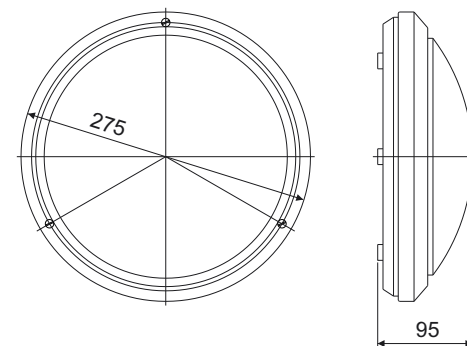

- основа полиамид
- рассеиватель поликарбонат
- рамка ABS

- base - polyamide
- diffuser - polycarbonate
- frame ABS

ОРИОН

ORION

CLASS II	IP54	
	E27	max 60W
		15W PLC-E
	G23	2 x 11W
		26W PLC-E

Code	Арт. цвят	Art. color
3102	- бяло	white
3132	- черно	black