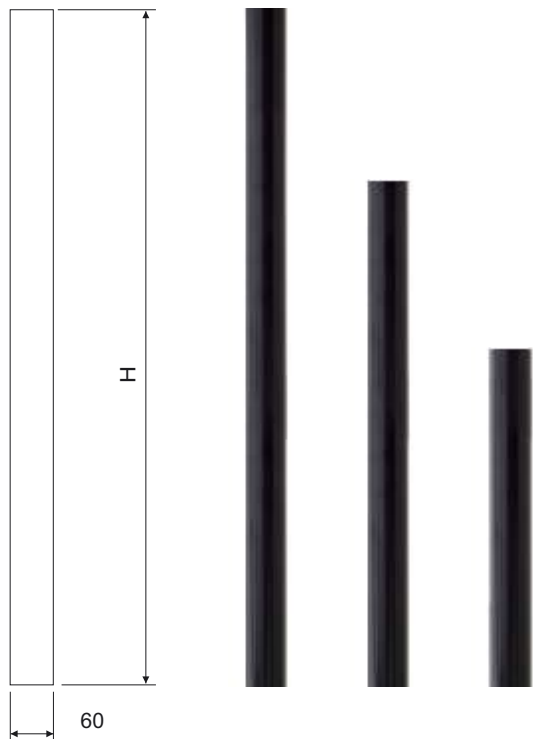

5006

5001/5004	L600
5002/5005	L800
5003/5006	L1000

1140	60	H 400
1160	60	H 600
1180	60	H 800

1111

1102

1104

Code	Арт. цвям	Art. color
	<b>ИРИДИУМ</b>	<b>IRIDIUM</b>
	E27	E27
1101	- черно	black