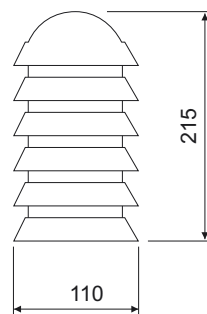

5006

5001/5004	L600
5002/5005	L800
5003/5006	L1000

1140	60	H 400
1160	60	H 600
1180	60	H 800

1111

1102

1104

Code	Арт. цвям	Art. color
	<b>ИРИДИУМ</b>	<b>IRIDIUM</b>
	E27	E27
1101	- черно	black