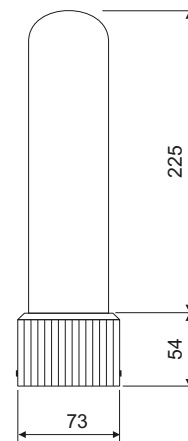

5006

5001/5004	L600
5002/5005	L800
5003/5006	L1000

1140	60	H 400
1160	60	H 600
1180	60	H 800

1111

1102

1104

Code	Арт. цвям	Art. color
	<b>ИРИДИУМ</b>	<b>IRIDIUM</b>
	E27	E27
1101	- черно	black