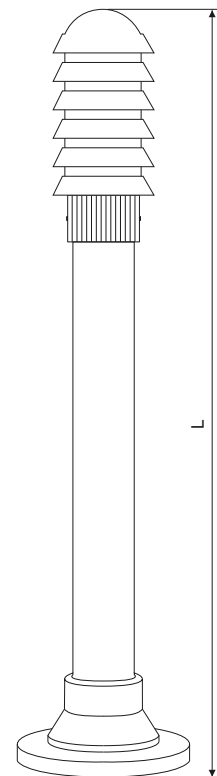

# ИРИДИУМ

# IRIDIUM

- основа полиамид
- рассеиватель поликарбонат
- декоративен рассеиватель полиамид

- base - polyamide
- diffuser - polycarbonate
- decorative diffuser - polyamide

5001

5002

5003

5004

5005

5006

5001/5004	L600
5002/5005	L800
5003/5006	L1000

1140	60	H 400
1160	60	H 600
1180	60	H 800

1111

1102

1104

Code	Арт. цвям	Art. color
	<b>ИРИДИУМ</b>	<b>IRIDIUM</b>
	E27	E27
1101	- черно	black