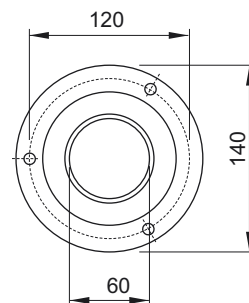

5006

5001/5004	L600
5002/5005	L800
5003/5006	L1000

1140	60	H 400
1160	60	H 600
1180	60	H 800

1111

1102

1104

Code	Арт. цвям	Art. color
	<b>ИРИДИУМ</b>	<b>IRIDIUM</b>
	E27	E27
1101	- черно	black