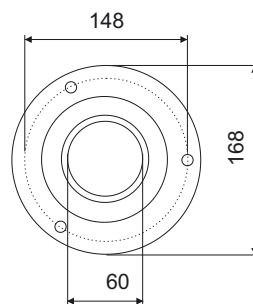

5006

5001/5004	L600
5002/5005	L800
5003/5006	L1000

1140	60	H 400
1160	60	H 600
1180	60	H 800

1111

1102

1104

Code	Арт. цвям	Art. color
	<b>ИРИДИУМ</b>	<b>IRIDIUM</b>
	E27	E27
1101	- черно	black