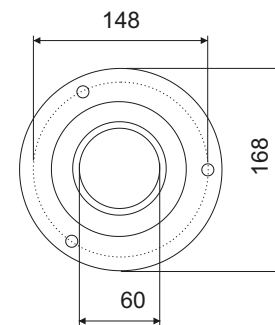

1103

1114

1115

1126

1120

1102

1103/1116/1121	L600
1114/1117/1122	L800
1115/1118/1123	L1000

Code	Арм. цвям	Art. color
	ПОЛАР	POLAR
	E27	E27
1102	- черно	black