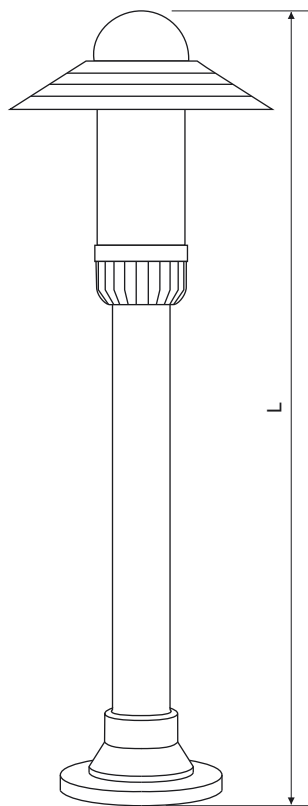

- основа полиамид
- рассеиватель поликарбонат
- декоративен рассеиватель полиамид

- base - polyamide
- diffuser - polycarbonate
- decorative diffuser - polyamide

1121

1122

1123

1116

1117

1118

1103

1114

1115

1126

1120

1102

1103/1116/1121	L600
1114/1117/1122	L800
1115/1118/1123	L1000

Code	Арм. цвям	Art. color
	ПОЛАР	POLAR
	E27	E27
1102	- черно	black