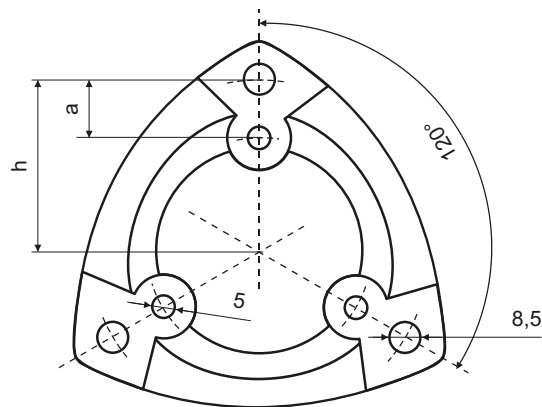

Code	Арт. цвят	Art. color	H (mm)
	ОПТИМА С	ОПТИМА С	
8107	- черно	black	500
8108	- сиво	grey	500
8117	- черно	black	700
8118	- сиво	grey	700
8127	- черно	black	1000
8128	- сиво	grey	1000

8101

8111

8121

8131

8130

Code	Арт. цвят	Art. color	H (mm)	
	ОПТИМА А	ОПТИМА А		
8101	-	черно	black	500
8102	-	сиво	grey	500
8111	-	черно	black	700
8112	-	сиво	grey	700
8121	-	черно	black	1000
8122	-	сиво	grey	1000