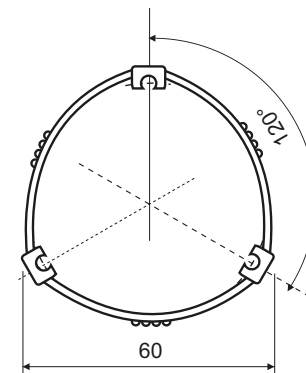

Code	Арт. цвят	Art. color	H (mm)
	ОПТИМА С	ОПТИМА С	
8107	- черно	black	500
8108	- сиво	grey	500
8117	- черно	black	700
8118	- сиво	grey	700
8127	- черно	black	1000
8128	- сиво	grey	1000

8101

8111

8121

8131

8130

Code	Арт. цвят	Art. color	H (mm)	
	ОПТИМА А	ОПТИМА А		
8101	-	черно	black	500
8102	-	сиво	grey	500
8111	-	черно	black	700
8112	-	сиво	grey	700
8121	-	черно	black	1000
8122	-	сиво	grey	1000