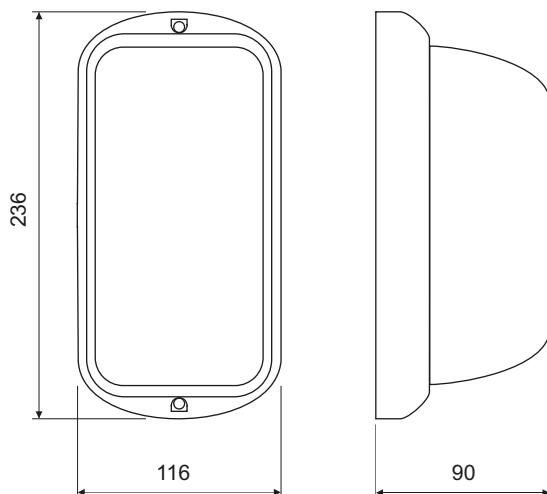

- основа полиамид
- разсейвател поликарбонат
- рамка ABS

- base - polyamide
- diffuser - polycarbonate
- frame ABS

ЛИБРА LIBRA

CLASS II	IP54	
	E27	max 60W
		15W DULUX EL-N
		26W PLC-E

Code	Арт. цвят	Art. color
3101	- бяло	white
3702	- черно	black
3703	- сиво	grey