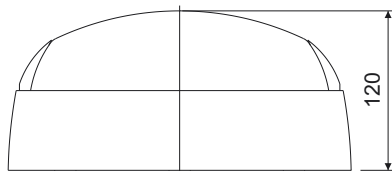

- основа полиамид
- разсейвател стъкло
- рамка ABS

- base - polyamide
- glass diffuser
- frame ABS

Code	Арт. цвят	Art. color
	TEC	TES
3060	- бяло	white
3062	- сиво	grey

TEC	TES	
CLASS II	IP54	
	E27	max 60W
		15W DULUX EL-N
		26W PLC-E