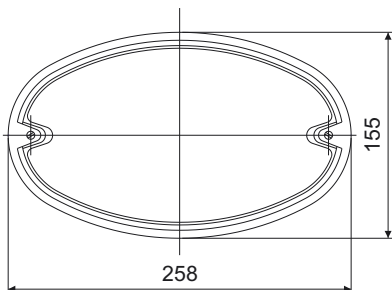

- основа полиамид
- разсейвател стъкло
- рамка ABS

- base - polyamide
- glass diffuser
- frame ABS

Code	Арт. цвят	Art. color
	TEC	TES
3060	- бяло	white
3062	- сиво	grey

TEC	TES	
CLASS II	IP54	
	E27	max 60W
		15W DULUX EL-N
		26W PLC-E