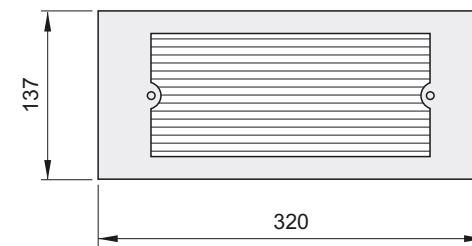

## ЛИНИЯ 1

## LINIA 1

CLASS II	IP54	
Code	Арт. цвят	Art. color
	E27 60W	E27 60W
6117 -	бяло	white
6119 -	сиво	grey
6118 -	инокс	inox

6122

Материал поликарбонат

Material - polycarbonate

**ЛИНИЯ 2**

**LINIA 2**

CLASS II	IP54	
Code	Арт. цвят	Art. color
	E27 2x40W	E27 2x40W
6120	- бяло	white
6121	- сиво	grey
6122	- инокс	inox