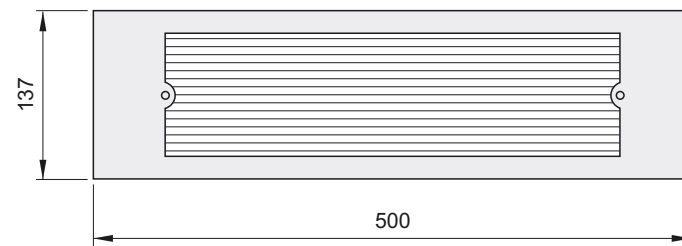

# LINIA 1

Материал поликарбонат

Material - polycarbonate

6119

## ЛИНИЯ 1

## LINIA 1

CLASS II	IP54	
Code	Арт. цвят	Art. color
	E27 60W	E27 60W
6117 -	бяло	white
6119 -	сиво	grey
6118 -	инокс	inox

6122

Материал поликарбонат

Material - polycarbonate

**ЛИНИЯ 2**

**LINIA 2**

CLASS II	IP54	
Code	Арт. цвят	Art. color
	E27 2x40W	E27 2x40W
6120	- бяло	white
6121	- сиво	grey
6122	- инокс	inox