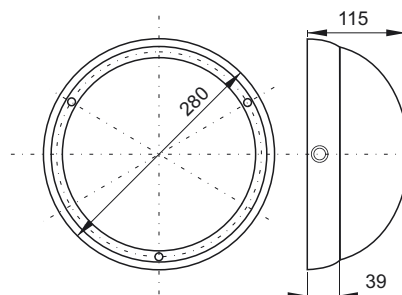

Материал - поликарбонат

Material - polycarbonate

1280

1289

СИРИУС

SIRIUS

CLASS II	IP54	
	E27	max 60W
		15W DULUX EL-N
Code	Арт. цвят	Art. color
	СИРИУС 1	SIRIUS 1
1210	- бяло	white
1280	- сиво	grey
	СИРИУС 2	SIRIUS 2
1209	- бяло	white
1289	- сиво	grey

СИРИУС

SIRIUS

Материал - поликарбонат

Material - polycarbonate

СИРИУС

SIRIUS

CLASS II	IP43	
	E27	max 60W
		15W DULUX EL-N
Code	Арт. цвят	Art. color
	СИРИУС 3	SIRIUS 3
1211	- бяло	white
1231	- сиво	grey