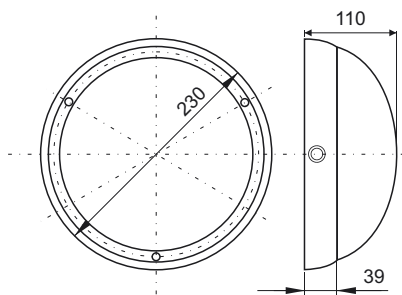

Материал - поликарбонат

Material - polycarbonate

1280

1289

СИРИУС

SIRIUS

CLASS II	IP54	
	E27	max 60W
		15W DULUX EL-N
Code	Арт. цвят	Art. color
	СИРИУС 1	SIRIUS 1
1210	- бяло	white
1280	- сиво	grey
	СИРИУС 2	SIRIUS 2
1209	- бяло	white
1289	- сиво	grey

СИРИУС

SIRIUS

Материал - поликарбонат

Material - polycarbonate

СИРИУС

SIRIUS

CLASS II	IP43	
	E27	max 60W
		15W DULUX EL-N
Code	Арт. цвят	Art. color
	СИРИУС 3	SIRIUS 3
1211	- бяло	white
1231	- сиво	grey