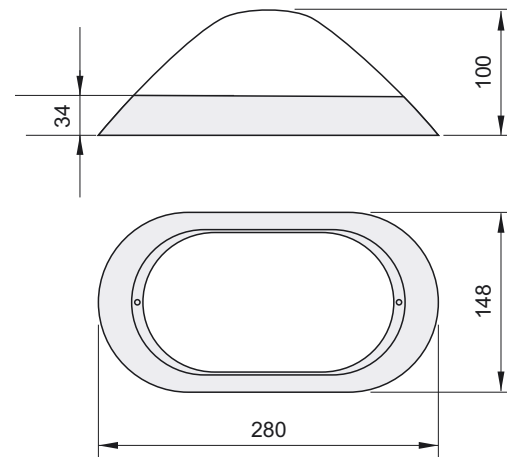

Материал - поликарбонат

Material - polycarbonate

1280

1289

СИРИУС

SIRIUS

CLASS II	IP54	
	E27	max 60W
		15W DULUX EL-N
Code	Арт. цвят	Art. color
	СИРИУС 1	SIRIUS 1
1210	- бяло	white
1280	- сиво	grey
	СИРИУС 2	SIRIUS 2
1209	- бяло	white
1289	- сиво	grey

СИРИУС

SIRIUS

Материал - поликарбонат

Material - polycarbonate

СИРИУС

SIRIUS

CLASS II	IP43	
	E27	max 60W
		15W DULUX EL-N
Code	Арт. цвят	Art. color
	СИРИУС 3	SIRIUS 3
1211	- бяло	white
1231	- сиво	grey