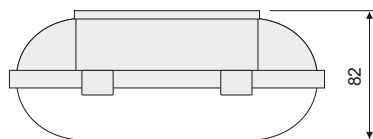

Материал поликарбонат

Material - polycarbonate

ТЕДА		ТЕДА
CLASS II	IP44	
Code	Арт. цвят	Art. color
	ТЕДА 1	ТЕДА 1
	E 14 max 60W	E 14 max 60W
7410	бяло	white
	ТЕДА 2	ТЕДА 2
	E 14 2x40W	E 14 2x40W
3112	бяло	white

Материал поликарбонат

Material - polycarbonate

	ТЕДА	ТЕДА
CLASS II	IP44	
Code	Арт. цвят	Art. color
	ТЕДА 16	ТЕДА 1v
	E 14 max 60W	E 14 max 60W
3111	бяло	white
	ТЕДА 26	ТЕДА 2v
	E 14 2x40W	E 14 2x40W
3110	бяло	white