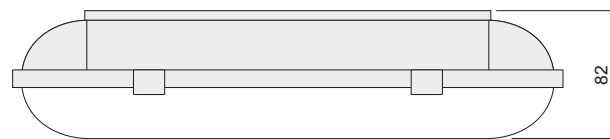

Материал поликарбонат

Material - polycarbonate

ТЕДА		ТЕДА
CLASS II	IP44	
Code	Арт. цвят	Art. color
	ТЕДА 1	ТЕДА 1
	E 14 max 60W	E 14 max 60W
7410	бяло	white
	ТЕДА 2	ТЕДА 2
	E 14 2x40W	E 14 2x40W
3112	бяло	white

Материал поликарбонат

Material - polycarbonate

	ТЕДА	ТЕДА
CLASS II	IP44	
Code	Арт. цвят	Art. color
	ТЕДА 16	ТЕДА 1v
	E 14 max 60W	E 14 max 60W
3111	бяло	white
	ТЕДА 26	ТЕДА 2v
	E 14 2x40W	E 14 2x40W
3110	бяло	white