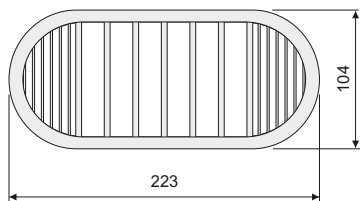

Материал поликарбонат

Material - polycarbonate

ТЕДА		ТЕДА
CLASS II	IP44	
Code	Арт. цвят	Art. color
	ТЕДА 1	ТЕДА 1
	E 14 max 60W	E 14 max 60W
7410	бяло	white
	ТЕДА 2	ТЕДА 2
	E 14 2x40W	E 14 2x40W
3112	бяло	white

Материал поликарбонат

Material - polycarbonate

	ТЕДА	ТЕДА
CLASS II	IP44	
Code	Арт. цвят	Art. color
	ТЕДА 16	ТЕДА 1v
	E 14 max 60W	E 14 max 60W
3111	бяло	white
	ТЕДА 26	ТЕДА 2v
	E 14 2x40W	E 14 2x40W
3110	бяло	white