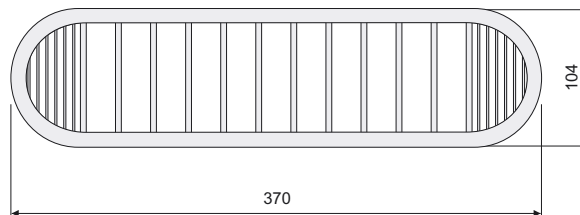

Материал поликарбонат

Material - polycarbonate

ТЕДА		ТЕДА
CLASS II	IP44	
Code	Арт. цвят	Art. color
	ТЕДА 1	ТЕДА 1
	E 14 max 60W	E 14 max 60W
7410	бяло	white
	ТЕДА 2	ТЕДА 2
	E 14 2x40W	E 14 2x40W
3112	бяло	white

Материал поликарбонат

Material - polycarbonate

	ТЕДА	ТЕДА
CLASS II	IP44	
Code	Арт. цвят	Art. color
	ТЕДА 16	ТЕДА 1v
	E 14 max 60W	E 14 max 60W
3111	бяло	white
	ТЕДА 26	ТЕДА 2v
	E 14 2x40W	E 14 2x40W
3110	бяло	white