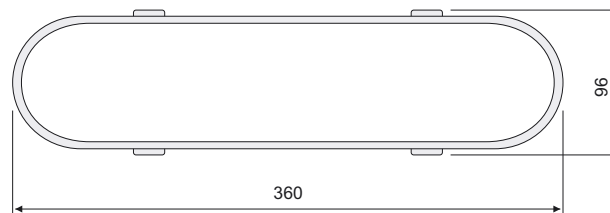

Материал поликарбонат

Material - polycarbonate

ТЕДА		ТЕДА
CLASS II	IP44	
Code	Арт. цвят	Art. color
	ТЕДА 1	ТЕДА 1
	E 14 max 60W	E 14 max 60W
7410	бяло	white
	ТЕДА 2	ТЕДА 2
	E 14 2x40W	E 14 2x40W
3112	бяло	white

Материал поликарбонат

Material - polycarbonate

	ТЕДА	ТЕДА
CLASS II	IP44	
Code	Арт. цвят	Art. color
	ТЕДА 16	ТЕДА 1v
	E 14 max 60W	E 14 max 60W
3111	бяло	white
	ТЕДА 26	ТЕДА 2v
	E 14 2x40W	E 14 2x40W
3110	бяло	white