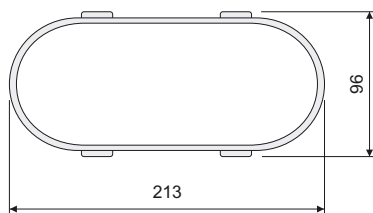

Материал поликарбонат

Material - polycarbonate

ТЕДА		ТЕДА
CLASS II	IP44	
Code	Арт. цвят	Art. color
	ТЕДА 1	ТЕДА 1
	E 14 max 60W	E 14 max 60W
7410	бяло	white
	ТЕДА 2	ТЕДА 2
	E 14 2x40W	E 14 2x40W
3112	бяло	white

Материал поликарбонат

Material - polycarbonate

	ТЕДА	ТЕДА
CLASS II	IP44	
Code	Арт. цвят	Art. color
	ТЕДА 16	ТЕДА 1v
	E 14 max 60W	E 14 max 60W
3111	бяло	white
	ТЕДА 26	ТЕДА 2v
	E 14 2x40W	E 14 2x40W
3110	бяло	white