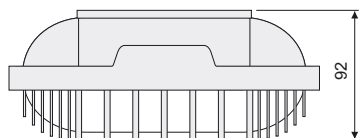

Материал поликарбонат

Material - polycarbonate

ТЕДА		ТЕДА
CLASS II	IP44	
Code	Арт. цвят	Art. color
	ТЕДА 1	ТЕДА 1
	E 14 max 60W	E 14 max 60W
7410	бяло	white
	ТЕДА 2	ТЕДА 2
	E 14 2x40W	E 14 2x40W
3112	бяло	white

Материал поликарбонат

Material - polycarbonate

	ТЕДА	ТЕДА
CLASS II	IP44	
Code	Арт. цвят	Art. color
	ТЕДА 16	ТЕДА 1v
	E 14 max 60W	E 14 max 60W
3111	бяло	white
	ТЕДА 26	ТЕДА 2v
	E 14 2x40W	E 14 2x40W
3110	бяло	white