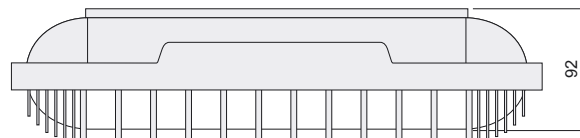

Материал поликарбонат

Material - polycarbonate

ТЕДА		ТЕДА
CLASS II	IP44	
Code	Арт. цвят	Art. color
	ТЕДА 1	ТЕДА 1
	E 14 max 60W	E 14 max 60W
7410	бяло	white
	ТЕДА 2	ТЕДА 2
	E 14 2x40W	E 14 2x40W
3112	бяло	white

Материал поликарбонат

Material - polycarbonate

	ТЕДА	ТЕДА
CLASS II	IP44	
Code	Арт. цвят	Art. color
	ТЕДА 16	ТЕДА 1v
	E 14 max 60W	E 14 max 60W
3111	бяло	white
	ТЕДА 26	ТЕДА 2v
	E 14 2x40W	E 14 2x40W
3110	бяло	white