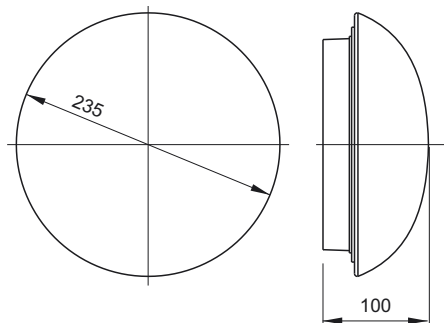

БОЛЕРО

BOLERO

- основа от метал
- разсейвател от стъкло опал

- base - metal
- diffuser - opal

1162

1104

БОЛЕРО

BOLERO

CLASS II	IP44	
	E27	max 60W
		15W DULUX EL-N
Code	Арт. цвят	Art. color
	БОЛЕРО 3	BOLERO 3
1104	- бяло	white
	БОЛЕРО 4	BOLERO 4
1162	- бяло	white