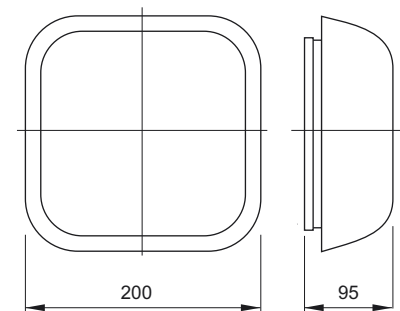

БОЛЕРО

BOLERO

- основа от метал
- разсейвател от стъкло опал

- base - metal
- diffuser - opal

1162

1104

БОЛЕРО

BOLERO

CLASS II	IP44	
	E27	max 60W
		15W DULUX EL-N
Code	Арт. цвят	Art. color
	БОЛЕРО 3	BOLERO 3
1104	- бяло	white
	БОЛЕРО 4	BOLERO 4
1162	- бяло	white