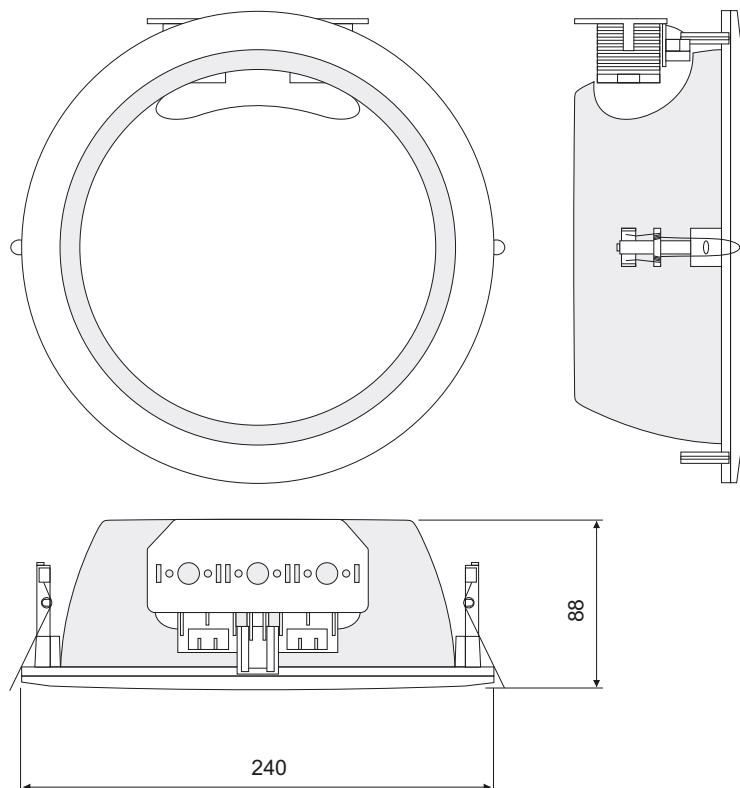

СТИЛО 1

STILO 1

Материал поликарбонат

Material - polycarbonate

Code	Арт. цвят	Art. color
	СТИЛО 1	STILO 1
7512	- бяло	white
7516	- сиво	grey

СТИЛО

STILO

Code		
7518	-	2 x 26 W
7519	-	2 x 18 W
7520	-	1 x 26 W
7521	-	1 x 18 W

СТИЛО 2

STILO 2

- рефлектор поликарбонат
- разсейвател стъкло
- рамка метална

- reflector - polycarbonate
- diffuser - glass
- frame - metal

7532-1-226

7532-2-226

7532-3-226

1

2

3

Code	Арт. цвят	Art. color
	СТИЛО 2	STILO 2
7528	- бяло	white
7529	- сиво	grey
7531	- хром	chrome
7532	- инокс	inox

Code	Арт. цвят	Art. color
	СТИЛО 2	STILO 2
1	- кризет	krizet
2	- мат	matt
3	- полка гом	polka dot