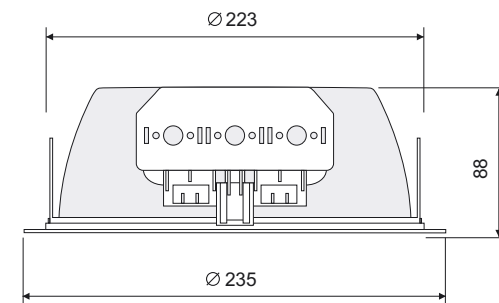

2

3

Code	Арт. цвят	Art. color
	СТИЛО 2	STILO 2
7528	- бяло	white
7529	- сиво	grey
7531	- хром	chrome
7532	- инокс	inox

Code	Арт. цвят	Art. color
	СТИЛО 2	STILO 2
1	- кризет	krizet
2	- мат	matt
3	- полка гом	polka dot