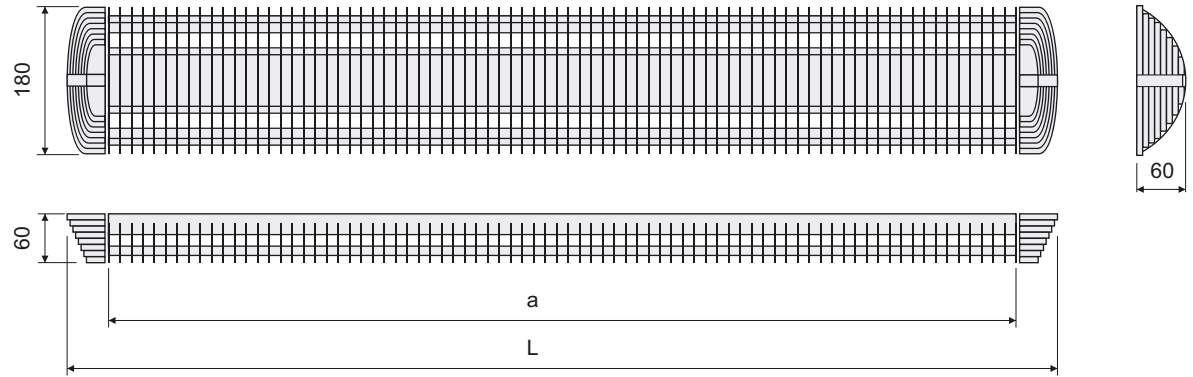

- основа алуминий
- рефлектор ABS

- aluminium base
- reflector ABS

Code	Type	W	a (mm)	L (mm)	Арт. цвям	Art. color
7510	B218	2 x 18	600	700	бяло	white
7511	B218	2 x 18	600	700	сиво	grey
7524	B236	2 x 36	1200	1300	бяло	white
7525	B236	2 x 36	1200	1300	сиво	grey
7526	B258	2 x 58	1500	1600	бяло	white
7527	B258	2 x 58	1500	1600	сиво	grey