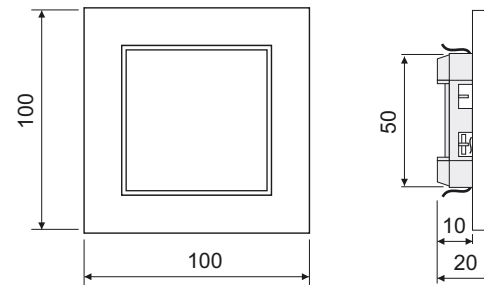

Сериен ел. ключ, 10А, 250V  
Serial switch, 10A, 250V

Code	Арт. цвят	Art. color
6051.001B	бяло	white
6051.001K	крема	cream

Личт, 10А, 250V  
Cross switch, 10A, 250V

Code	Арт. цвят	Art. color
6061.001B	бяло	white
6061.001K	крема	cream