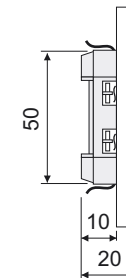

Еднополюсен ел. ключ, 10А, 250V  
One-pole switch, 10A, 250V

Code	Арт. цвят	Art. color
6011.001B	бяло	white
6011.001K	крема	cream

Девиаторен ел. ключ, 10А, 250V  
Cross switch, 10A, 250V

Code	Арт. цвят	Art. color
6021.001B	бяло	white
6021.001K	крема	cream

Сериен ел. ключ, 10А, 250V  
Serial switch, 10A, 250V

Code	Арт. цвят	Art. color
6051.001B	бяло	white
6051.001K	крема	cream

Личт, 10А, 250V  
Cross switch, 10A, 250V

Code	Арт. цвят	Art. color
6061.001B	бяло	white
6061.001K	крема	cream

Контакт „ШУКО“, 16А, 250V  
Two-pole socket, 16A, 250V

Code	Арт. цвят	Art. color
6200.001B	бяло	white
6200.001K	крема	cream

Телефонна розетка RJ11  
Telephone jack RJ11

Code	Арт. цвят	Art. color
6321.1011B	бяло	white
6321.1011K	крема	cream