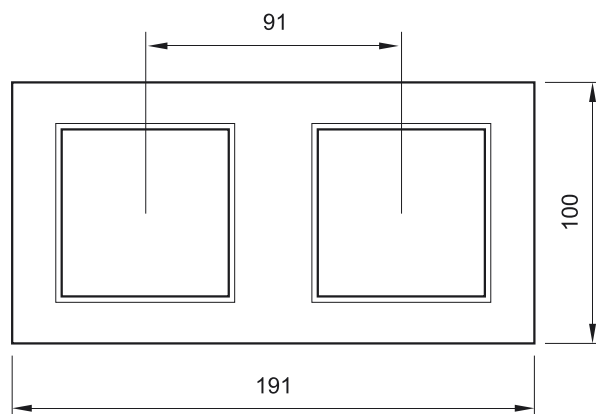

Млечно зелено  
6500.006

Графит  
6500.007

Оранжево  
6500.008

Вертикален  
монтаж

+ Механизми

Хоризонтален  
монтаж

Code	Арт. цвят	Art. color
6500.003	Инокс	Inox
6500.004	Съкло	Glass
6500.005	Сиво	Grey
6500.006	Млечно зелено	Milk green
6500.007	Графит	Graphite
6500.008	Оранже	Orange