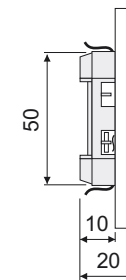

Еднополюсен ел. ключ, 10А, 250V  
One-pole switch, 10A, 250V

Code	Арт. цвят	Art. color
6011.001B	бяло	white
6011.001K	крема	cream

Девиаторен ел. ключ, 10А, 250V  
Cross switch, 10A, 250V

Code	Арт. цвят	Art. color
6021.001B	бяло	white
6021.001K	крема	cream

Сериен ел. ключ, 10А, 250V  
Serial switch, 10A, 250V

Code	Арт. цвят	Art. color
6051.001B	бяло	white
6051.001K	крема	cream

Личт, 10А, 250V  
Cross switch, 10A, 250V

Code	Арт. цвят	Art. color
6061.001B	бяло	white
6061.001K	крема	cream

Контакт „ШУКО“, 16А, 250V  
Two-pole socket, 16A, 250V

Code	Арт. цвят	Art. color
6200.001B	бяло	white
6200.001K	крема	cream

Телефонна розетка RJ11  
Telephone jack RJ11

Code	Арт. цвят	Art. color
6321.1011B	бяло	white
6321.1011K	крема	cream