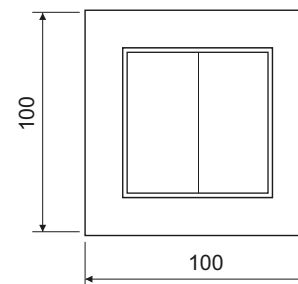

Сериен ел. ключ, 10А, 250V
Serial switch, 10A, 250V

Code	Арт. цвят	Art. color
6051.001B	бяло	white
6051.001K	крема	cream