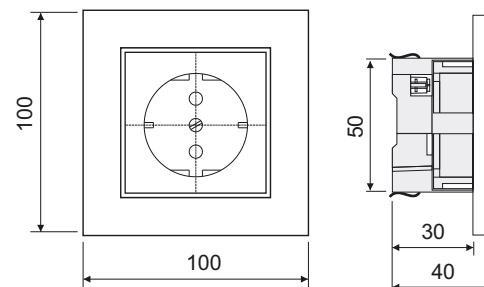

Code	Арт. цвят	Art. color
6200.001B	бяло	white
6200.001K	крема	cream