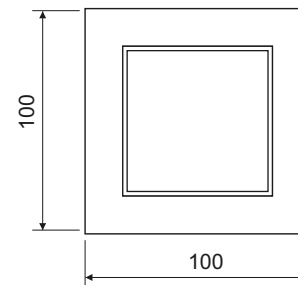

Еднополюсен ел. ключ, 10А, 250V  
One-pole switch, 10A, 250V

Code	Арт. цвят	Art. color
6011.001B	бяло	white
6011.001K	крема	cream

Девиаторен ел. ключ, 10А, 250V  
Cross switch, 10A, 250V

Code	Арт. цвят	Art. color
6021.001B	бяло	white
6021.001K	крема	cream