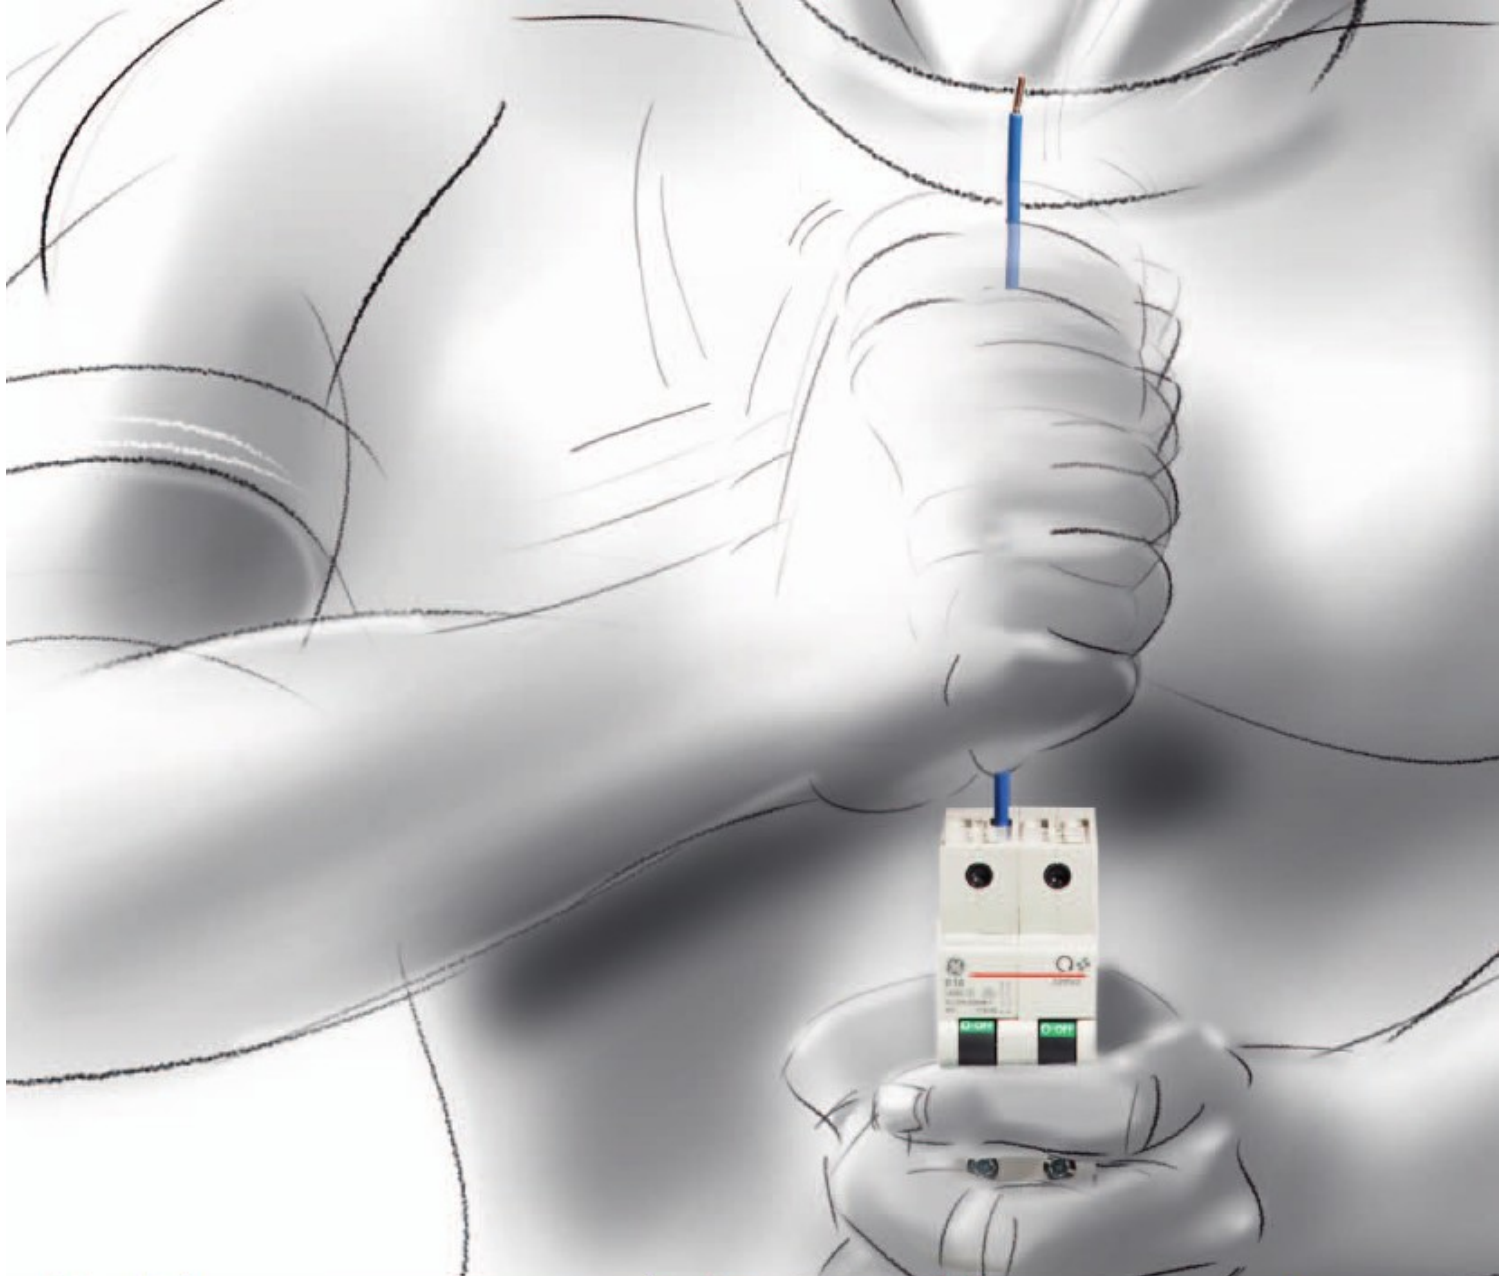

## Jednostavno odvajanje

Zatezanje i otpuštanje pomoću alata je istorija !  
Uvući kabel u kontakt, otpustiti ga stiskom na dugme.  
Nemože biti jednostavnije.

- 100% pouzdano povezivanje kablova bez vijaka do 20A\*
- 100% pouzdano povezivanje ubacivanjem standardnih GE RST sabirnica do 63A
- 100% instaliranje bez upotrebe alata
- 100% pouzdano & sigurno

Novo  
2008

1 h postaje 30 min.

>50% vremena u poređenju sa ručnim zatezanjem  
>30% vremena u poređenju sa automat. zatezanjem

Povezivanje standardnim RST sabirnicama

Svi Fixwell™ automatski osigurači i FID sklopke su opremljene sa kontaktima za standardne GE sabirnice. Ubacivanje i izvlačenje se postiže jednostavnim operacijama klik-deklik. Vreme pritezanja više ne postoji.

Interisano vođenje

Integrirani kanal za vođenje omogućava jednostavan ulazak kabela u kontakte, čak i u otežanim vizuelnim uslovima.

Jednostavno postavljanje na DIN šinu

Do  
63A

Korisnički orijentisan

Preporučena dužina kabela sa kog je potrebno skinuti izolaciju je 11mm.

GE imagination at work

Do  
20A

Pouzdana i bezbedno  
od prvog trenutka

Ubaciti kabel u kontakt tako da ostane u njemu. Od tog trenutka kabel se nalazi u svršenom položaju u kontaktu. Nije potrebno dodatno zatanzanje.