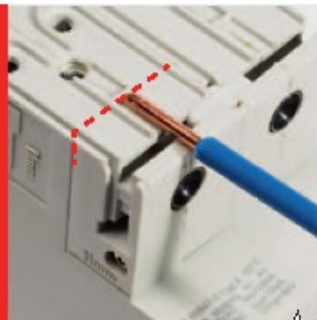

Novo  
2008

1 h postaje 30 min.

>50% vremena u poređenju sa ručnim zatezanjem  
>30% vremena u poređenju sa automat. zatezanjem

Povezivanje standardnim RST sabirnicama

Svi Fixwell™ automatski osigurači i FID sklopke su opremljene sa kontaktima za standardne GE sabirnice. Ubacivanje i izvlačenje se postiže jednostavnim operacijama klik-deklik. Vreme pritezanja više ne postoji.