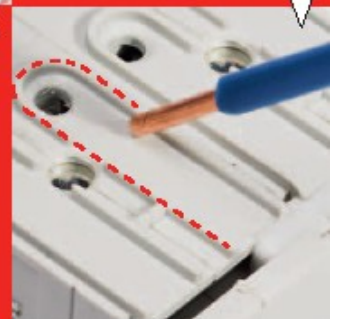

Interisano vođenje

Integrirani kanal za vođenje omogućava jednostavan ulazak kabela u kontakte, čak i u otežanim vizuelnim uslovima.

Jednostavno postavljanje na DIN šinu

Do  
63A

Korisnički orijentisan

Preporučena dužina kabela sa kog je potrebno skinuti izolaciju je 11mm.

GE imagination at work

Do  
20A

Pouzdana i bezbedno  
od prvog trenutka

Ubaciti kabel u kontakt tako da ostane u njemu. Od tog trenutka kabel se nalazi u svršenom položaju u kontaktu. Nije potrebno dodatno zatanzanje.