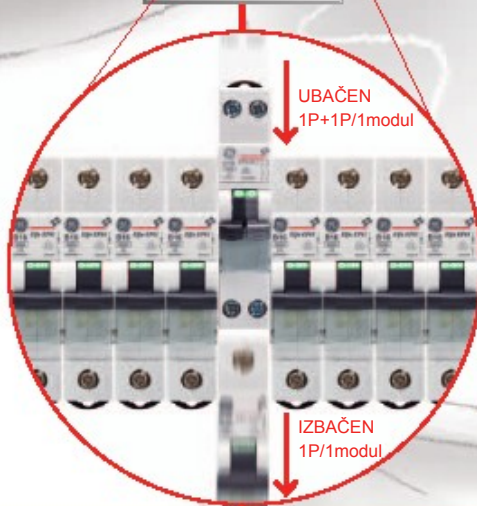

Zamena postojećih automatskih osigurača sa Unibis osiguračima