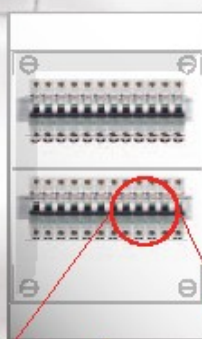

rekonstrukciju

Sačuvajte i do 50% prostora u razvodnim tablama i ormanima!

Pre

24 POLA
24 MODULA