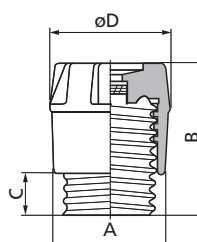

Ploča za montažu GSA 25

Ploča za montažu GSA 63

Kalibarski prstenovi

VD II za osnovu E 27

VD III za osnovu E33

VD II za osnovu E 27

I_n [A]	dimenzije			
	A	B	C	D
2	3/16"	6,5	17	24
4	3/16"	6,5	17	24
6	3/16"	6,5	17	24
10	3/16"	8,5	17	24
16	3/16"	10,5	17	24
20	3/16"	12,5	17	24
25	3/16"	14,5	17	24

VD III za osnovu E 33

I_n [A]	dimenzije			
	A	B	C	D
35	3/16"	16,5	17	30
50	3/16"	18,5	17	30
63	3/16"	20,5	17	30

Kapa osigurača D

Kapa osigurača

tip	dimenzije			
	A	B	C	D
KDI	23	35	10	26
KDII	34	44	12	35
KDIII	43	44	12	43

Zaštitni poklopac

1-polni zaštitni poklopac

tip	I _n [A]	dimenzije			
		A	B	C	D
EZN, EZV	25	40	24	10,8	80
EZN, EZV	63	49	21	9	80

3-polni zaštitni poklopac

tip	dimenzije			
	A	B	C	D
EZN, EZV 25/3	121	24	10,8	80
EZN, EZV 63/3	148	21	9	80