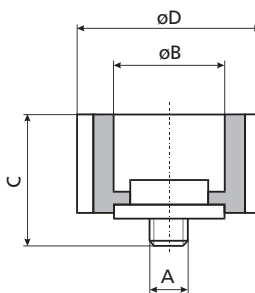

Ploča za montažu GSA 25

Ploča za montažu GSA 63

Kalibarski prstenovi

VD II za osnovu E 27

VD III za osnovu E33

VD II za osnovu E 27

I_n [A]	dimenzije			
	A	B	C	D
2	3/16"	6,5	17	24
4	3/16"	6,5	17	24
6	3/16"	6,5	17	24
10	3/16"	8,5	17	24
16	3/16"	10,5	17	24
20	3/16"	12,5	17	24
25	3/16"	14,5	17	24

VD III za osnovu E 33

I_n [A]	dimenzije			
	A	B	C	D
35	3/16"	16,5	17	30
50	3/16"	18,5	17	30
63	3/16"	20,5	17	30

Kapa osigurača D

Kapa osigurača

tip	dimenzije			
	A	B	C	D
KDI	23	35	10	26
KDII	34	44	12	35
KDIII	43	44	12	43

Zaštitni poklopac

1-polni zaštitni poklopac

tip	I _n [A]	dimenzije			
		A	B	C	D
EZN, EZV	25	40	24	10,8	80
EZN, EZV	63	49	21	9	80

3-polni zaštitni poklopac

tip	dimenzije			
	A	B	C	D
EZN, EZV 25/3	121	24	10,8	80
EZN, EZV 63/3	148	21	9	80

za presek [mm ²]	dimenzije				
	A	B	C	D	E
16	25	12,5	3,5	17	7,3
35	28	12,5	6,5	21,5	12,6