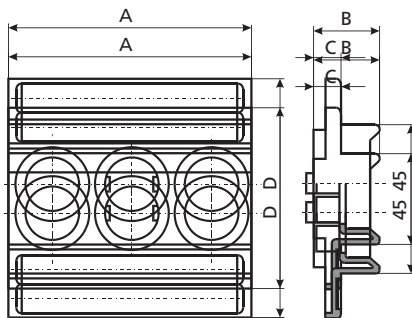

VD III za osnovu E 33

I_n [A]	dimenzije			
	A	B	C	D
35	3/16"	16,5	17	30
50	3/16"	18,5	17	30
63	3/16"	20,5	17	30

Kapa osigurača D

Kapa osigurača

tip	dimenzije			
	A	B	C	D
KDI	23	35	10	26
KDII	34	44	12	35
KDIII	43	44	12	43

Zaštitni poklopac

1-polni zaštitni poklopac

tip	I _n [A]	dimenzije			
		A	B	C	D
EZN, EZV	25	40	24	10,8	80
EZN, EZV	63	49	21	9	80

3-polni zaštitni poklopac

tip	dimenzije			
	A	B	C	D
EZN, EZV 25/3	121	24	10,8	80
EZN, EZV 63/3	148	21	9	80

Sabirnice za 1 - polnu osnovu EZR

Sabirnica za osnovu osigurača EZR

tip	I _n [A]	dimenzije					
		A	B	C	D	E	F
EZR	25	1000	32	52	3	16	3/16"
EZR	63	1000	38	62	3	16	3/16"

Stezaljka za nul sabirnice i sabirnice EZR

za presek [mm ²]	dimenzije				
	A	B	C	D	E
16	25	12,5	3,5	17	7,3
35	28	12,5	6,5	21,5	12,6