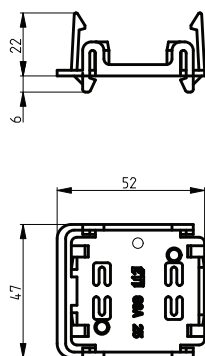

3-polni zaštitni poklopac za osnovu osigurača

tip	šifra	težina [g]	pakiranje [kom]
EZN, EZV 25/3	002352003	40	12/120
EZN, EZV 63/3	002353004	40	12/120

Sustav sabirnice za 1-polnu osnovu osigurača EZR

**Stezaljka za nul sabirnice i sabirnice EZR**

Ploča za montažu GSA 25

Ploča za montažu GSA 63

Kalibarski prstenovi

VD II za osnovu E 27

VD III za osnovu E33

VD II za osnovu E 27

I_n [A]	dimenzije			
	A	B	C	D
2	3/16"	6,5	17	24
4	3/16"	6,5	17	24
6	3/16"	6,5	17	24
10	3/16"	8,5	17	24
16	3/16"	10,5	17	24
20	3/16"	12,5	17	24
25	3/16"	14,5	17	24

VD III za osnovu E 33

I_n [A]	dimenzije			
	A	B	C	D
35	3/16"	16,5	17	30
50	3/16"	18,5	17	30
63	3/16"	20,5	17	30

Kapa osigurača D

Kapa osigurača

tip	dimenzije			
	A	B	C	D
KDI	23	35	10	26
KDII	34	44	12	35
KDIII	43	44	12	43

za presek [mm ²]	dimenzije				
	A	B	C	D	E
16	25	12,5	3,5	17	7,3
35	28	12,5	6,5	21,5	12,6