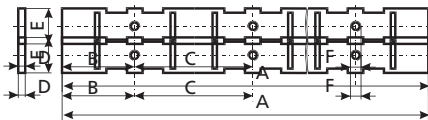

Zaštitni poklopac

1-polni zaštitni poklopac

tip	I _n [A]	dimenzije			
		A	B	C	D
EZN, EZV	25	40	24	10,8	80
EZN, EZV	63	49	21	9	80

3-polni zaštitni poklopac

tip	dimenzije			
	A	B	C	D
EZN, EZV 25/3	121	24	10,8	80
EZN, EZV 63/3	148	21	9	80

Sabirnice za 1 - polnu osnovu EZR

Sabirnica za osnovu osigurača EZR

tip	I _n [A]	dimenzije					
		A	B	C	D	E	F
EZR	25	1000	32	52	3	16	3/16"
EZR	63	1000	38	62	3	16	3/16"

Stezaljka za nul sabirnice i sabirnice EZR