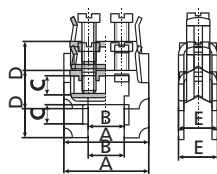

VD III za osnovu E 33

I_n [A]	dimenzije			
	A	B	C	D
35	3/16"	16,5	17	30
50	3/16"	18,5	17	30
63	3/16"	20,5	17	30

Kapa osigurača D

Kapa osigurača

tip	dimenzije			
	A	B	C	D
KDI	23	35	10	26
KDII	34	44	12	35
KDIII	43	44	12	43

Zaštitni poklopac

1-polni zaštitni poklopac

tip	I _n [A]	dimenzije			
		A	B	C	D
EZN, EZV	25	40	24	10,8	80
EZN, EZV	63	49	21	9	80

3-polni zaštitni poklopac

tip	dimenzije			
	A	B	C	D
EZN, EZV 25/3	121	24	10,8	80
EZN, EZV 63/3	148	21	9	80

Sabirnice za 1 - polnu osnovu EZR

Sabirnica za osnovu osigurača EZR

tip	I _n [A]	dimenzije					
		A	B	C	D	E	F
EZR	25	1000	32	52	3	16	3/16"
EZR	63	1000	38	62	3	16	3/16"

Stezaljka za nul sabirnice i sabirnice EZR