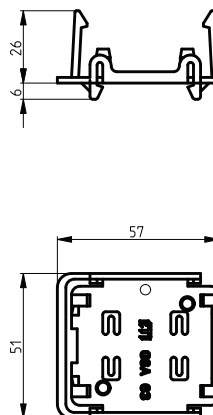

Ploča za montažu GSA 25

Ploča za montažu GSA 63

Kalibarski prstenovi

VD II za osnovu E 27

VD III za osnovu E33

VD II za osnovu E 27

I_n [A]	dimenzije			
	A	B	C	D
2	3/16"	6,5	17	24
4	3/16"	6,5	17	24
6	3/16"	6,5	17	24
10	3/16"	8,5	17	24
16	3/16"	10,5	17	24
20	3/16"	12,5	17	24
25	3/16"	14,5	17	24

VD III za osnovu E 33

I_n [A]	dimenzije			
	A	B	C	D
35	3/16"	16,5	17	30
50	3/16"	18,5	17	30
63	3/16"	20,5	17	30

Kapa osigurača D

Kapa osigurača

tip	dimenzije			
	A	B	C	D
KDI	23	35	10	26
KDII	34	44	12	35
KDIII	43	44	12	43

Zaštitni poklopac

1-polni zaštitni poklopac

tip	I _n [A]	dimenzije			
		A	B	C	D
EZN, EZV	25	40	24	10,8	80
EZN, EZV	63	49	21	9	80

3-polni zaštitni poklopac

tip	dimenzije			
	A	B	C	D
EZN, EZV 25/3	121	24	10,8	80
EZN, EZV 63/3	148	21	9	80

za presek [mm ²]	dimenzije				
	A	B	C	D	E
16	25	12,5	3,5	17	7,3
35	28	12,5	6,5	21,5	12,6