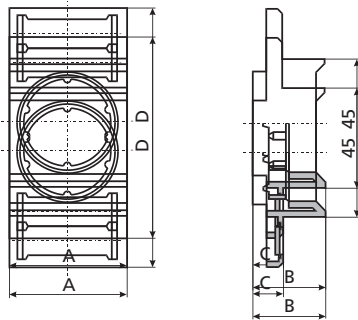

VD III za osnovu E 33

I_n [A]	dimenzije			
	A	B	C	D
35	3/16"	16,5	17	30
50	3/16"	18,5	17	30
63	3/16"	20,5	17	30

Kapa osigurača D

Kapa osigurača

tip	dimenzije			
	A	B	C	D
KDI	23	35	10	26
KDII	34	44	12	35
KDIII	43	44	12	43

Zaštitni poklopac

1-polni zaštitni poklopac

tip	I _n [A]	dimenzije			
		A	B	C	D
EZN, EZV	25	40	24	10,8	80
EZN, EZV	63	49	21	9	80

3-polni zaštitni poklopac

tip	dimenzije			
	A	B	C	D
EZN, EZV 25/3	121	24	10,8	80
EZN, EZV 63/3	148	21	9	80

Sabirnice za 1 - polnu osnovu EZR

Sabirnica za osnovu osigurača EZR

tip	I _n [A]	dimenzije					
		A	B	C	D	E	F
EZR	25	1000	32	52	3	16	3/16"
EZR	63	1000	38	62	3	16	3/16"

Stezaljka za nul sabirnice i sabirnice EZR

za presek [mm ²]	dimenzije				
	A	B	C	D	E
16	25	12,5	3,5	17	7,3
35	28	12,5	6,5	21,5	12,6