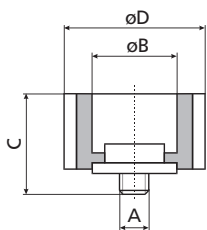

Kalibarski prstenovi

VD II za osnovu E 27