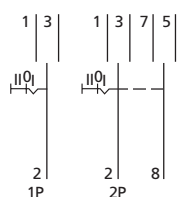

Ugradni aparati "EVESYS"

Tehnički podaci	
Nazivni napon U_n	230/400 V AC, 24 V DC
Nazivna struja I_n	16 A, 25 A
Nazivna frekvencija f_n	50/60 Hz
Priključna stezaljka	1,5 - 6 mm²
Širina sklopke	17,5 mm
Standardi	IEC 60947-1, EN 60947-1, IEC 60947-3 EN 60947-3, IEC 60947-5-1, EN 60947-5-1

Sklopka