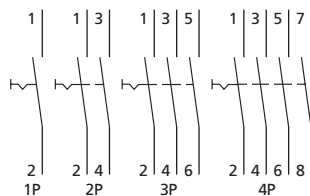

Ugradni aparati "EVESYS"

Tehnički podaci	
Nazivni napon U_n	230/400 V AC, 24 V DC
Nazivna struja I_n	16 A, 25 A
Nazivna frekvencija f_n	50/60 Hz
Priključna stezaljka	1,5 - 6 mm²
Širina sklopke	17,5 mm
Standardi	IEC 60947-1, EN 60947-1, IEC 60947-3 EN 60947-3, IEC 60947-5-1, EN 60947-5-1

Sklopka