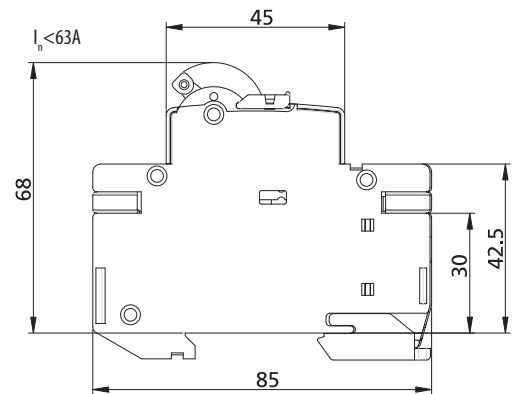

Ugradna sklopka SV

Tehnički podaci	
Nazivni napon U_n	230/400 V AC, 400 V AC
Nazivna struja I_n	16 - 125 A
Nazivna frekvencija f_n	50/60 Hz
Priključna stezaljka	50 mm²; $I_n \geq 63$ A 25 mm²; $I_n < 63$ A
Širina sklopke	18 mm/pole
Tip sklopke	sklopka -rastavljač $I_n \geq 63$ A sklopka; $I_n < 63$ A
Standardi	IEC 60947-3, EN 60947-3