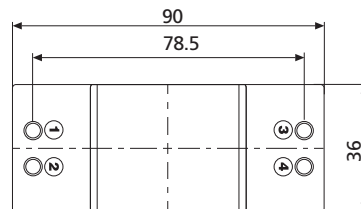

Transformator za zvonce tip 2M